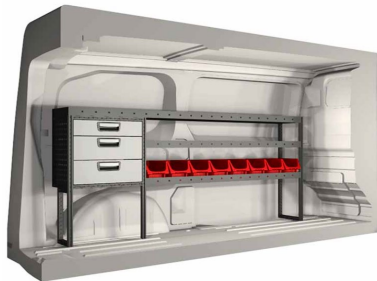

Esimerkkikuva 2