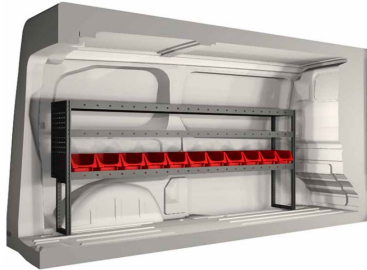

Jälkiasennettavat tavaratilan varusteet	Lisätietoja	Koodi	Hinta €
Vanerointi M, lattia ja seinät (sis. pyöränkotelonsuojat, kupit)	sis. saumauksen	EJTVL1	1 035,00
Vanerointi XL, lattia ja seinät (sis. pyöränkotelonsuojat, kupit)	sis. saumauksen	EJTVL2	1 076,00
Sidontakisko väliseinään		EJSKVS	105,00
Sidontakiskot sivuseiniin, M - XL		EJSKSS	186,00
LED-valaistus tavaratilan kattoon		SEM	227,00
Autokaluste, perushyllystö. M tai XL malliin	Mitat 1836 x 324 x 918 (pituus x syvyys x korkeus). Esimerkkikuva 1	20 100 441	1 390,00
Autokaluste, perushyllystö + laatikosto. M tai XL malliin	Mitat 1809 x 324 x 918 (pituus x syvyys x korkeus). Esimerkkikuva 2	20 100 443	1 690,00
Autokaluste, perushyllystö + laatikosto, oikea sivu. M tai XL malliin	Mitat 999 x 324 x 918 (pituus x syvyys x korkeus). Esimerkkikuva 3	20 100 444	1 490,00
Urakumimatto tavaratilan lattiaan		EJUKM	397,00
Mukavuusväliseinä		LMVS	671,00

Esimerkkikuva 1