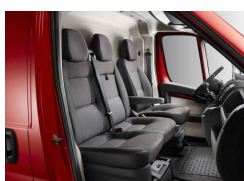

35FX | Darko kangasverhoilu

Autoveroton hinta ja kokonaishinta sisältävät arvonsäveroä 24 % verokannan mukaisesti. Autovero ei sisällä arvonsäveroä.

Hinnastossa ilmoitetun arvioitun autoveron määrä määräytyy hinnastossa ilmoitetun CO₂-päästöarvon mukaisesti.

CO₂-arvo on autoyksilökohtainen ja saattaa vaihdella. Kaupan kohteena olevan autoyksilön todellinen kokonaismassa ja CO₂-arvo määrittävät lopullisen autoveron määrän sekä kokonaishinnan.

Hintoihin lisätään paikkakuntakohtaiset toimituskulut. Oikeudet hinta- ja varustemuutoksiin pidätetään.

Maahantuonti: Auto-Bon Oy, Kaakelikaari 4 B 2. krs, 01720 Vantaa