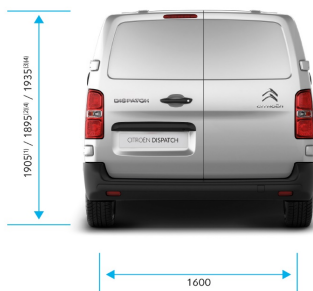

MOEU | Sable Beige (metalliväri)

Nahka/kangasverhoilu

POWP | Blanc Banquise (perusväri)

Ulkomitat

	XS	M	XL
• Pituus, mm	4 609	4 959	5 309
• Leveys, mm	1 920	1 920	1 920
• Korkeus, mm	1 945	1 935	1 940
• Akseliväli, mm	2 925	3 275	3 275