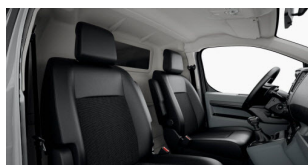

Nahka/kangasverhoilu