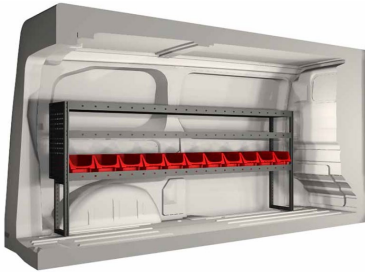

Esimerkkikuva 1