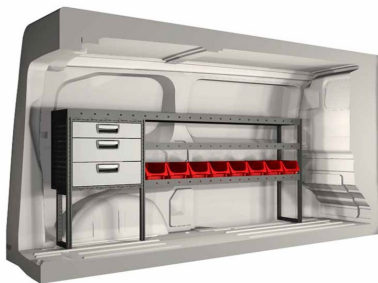

Esimerkkikuva 2