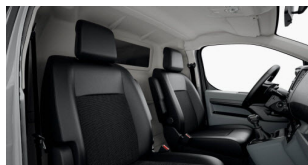

Nahka/kangasverhoilu