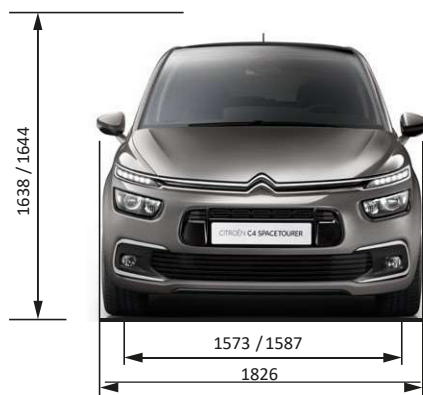

*Peilit sisään taitettuna