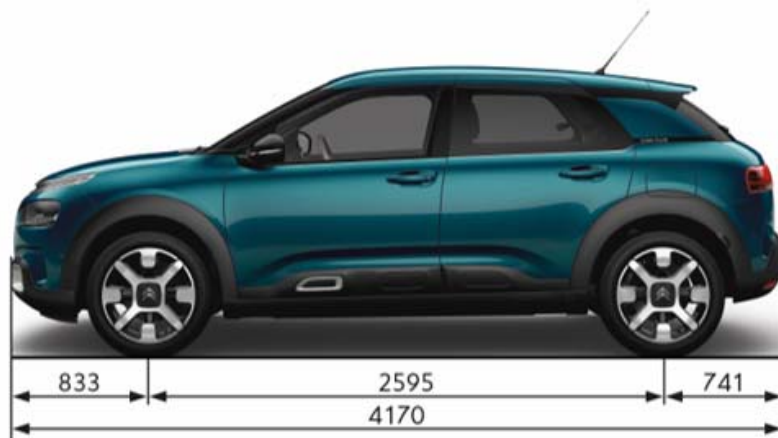

Advanced Comfort istuimet ja etumatkustajan istuimen korkeudensäätö sekä säädettävä ristiseläntuki

Lattiamatot edessä ja takana

C4 CACTUS ULKOMITAT

*Leveys peilit taitettuna sisään / Leveys peilit käyttöasennossa
** kattokaiteilla