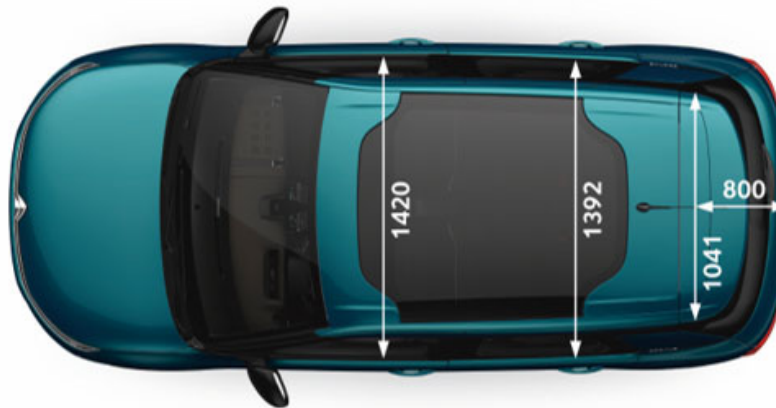

Advanced Comfort istuimet ja etumatkustajan istuimen korkeudensäätö sekä säädettävä ristiseläntuki

Lattiamatot edessä ja takana

C4 CACTUS ULKOMITAT

*Leveys peilit taitettuna sisään / Leveys peilit käyttöasennossa
** kattokaiteilla