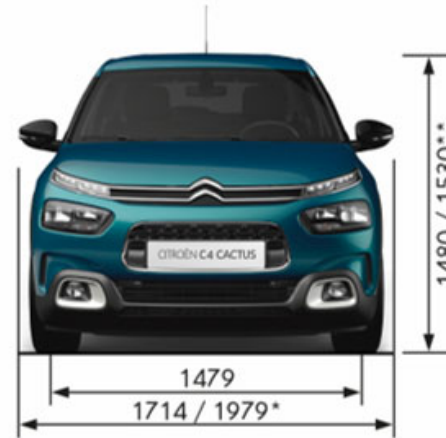

Advanced Comfort istuimet ja etumatkustajan istuimen korkeudensäätö sekä säädettävä ristiseläntuki

Lattiamatot edessä ja takana

C4 CACTUS ULKOMITAT

*Leveys peilit taitettuna sisään / Leveys peilit käyttöasennossa
** kattokaiteilla