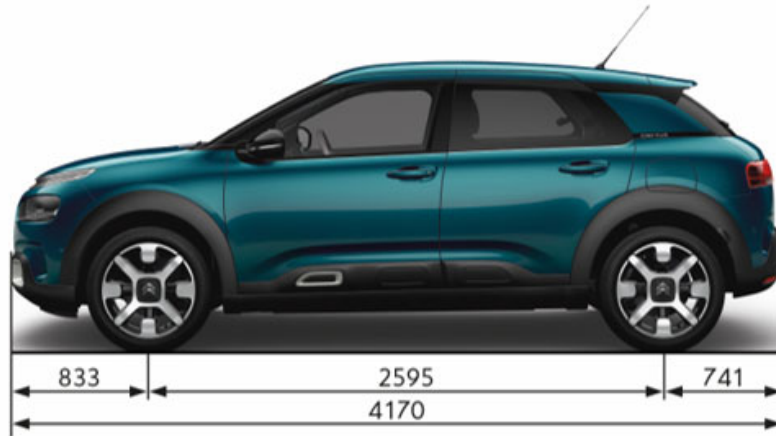

Advanced Comfort istuimet ja etumatkustajan istuimen korkeudensäätö sekä säädettävä ristiseläntuki

Lattiamatot edessä ja takana

C4 CACTUS ULKOMITAT

*Leveys peilit taitettuna sisään / Leveys peilit käyttöasennossa
** kattokaiteilla